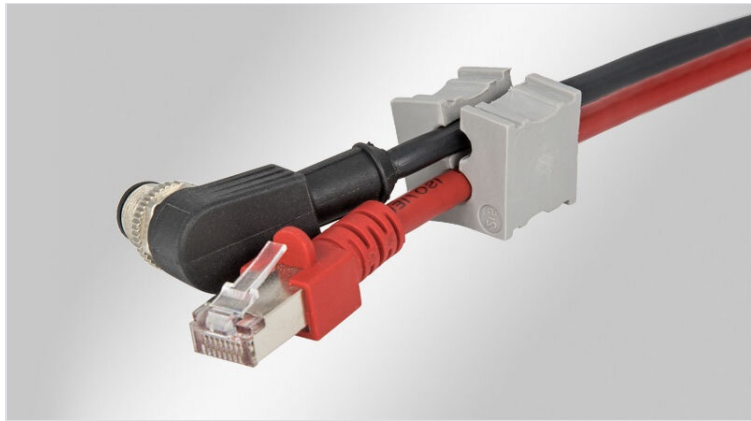

KT CR multi | KT CR special | Insertos múltiples / especiales

para uso en salas blancas, Ø 1 -8 mm / IP54 / UL Type 12

Los insertos KT CR multi para cables se utilizan con los siguientes componentes de entrada de cables para salas blancas:

- Pasamuros partidos KEL-U CR

Los insertos múltiples y especiales permiten sellar los cables con IP54 y UL Type 12. Gran aumento de la densidad de carga, al utilizar insertos dobles o cuádruples.

Los insertos grandes adaptadores ATG CR ofrecen la posibilidad de sujetar un inserto KT CR pequeño, para reducir el rango de sujeción a 1 mm.

Se debe tener en cuenta que la cara plana del inserto pequeño debe mirar a la unión de los dos marcos del pasacables.

Los productos cuyo código acaba en .600 han sido testeados y certificados en emisión de partículas para salas limpias de clase 1 según ISO14644-1. Los materiales en ellos empleados han sido ensayados para determinar la emisión degases según VOC/SVOC (ISO14644-8: ISO 16000-6, -9, -11, -25, VDI 2083 página 17).

Ventajas y beneficios

- Facilita el paso de cables conectorizados a través de pasamuros y prensaestopas partidos
- Disponible para una gran variedad de diámetros de cables
- Gran aumento de la densidad de carga, al utilizar insertos dobles o cuádruples